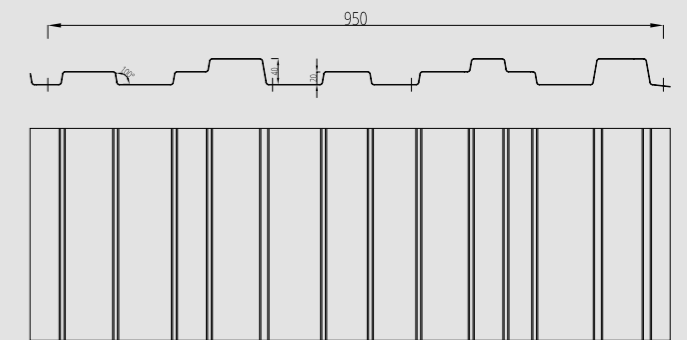

Inspirée de la Skyline newyorkaise, cette nouvelle collection reproduit les silhouettes des trois principaux arrondissements de la ville. Avec seulement 60mm maximum de profondeur, les ombres projetées sont impressionnantes, et les contrastes saisissants.

3 modèles de reliefs et une infinité de possibilités.

MANHATTAN 780

Largeur utile : 780 mm | Hauteur : 60 mm

BROOKLYN 950

Largeur utile : 950 mm | Hauteur : 40 mm

QUEENS 980

Largeur utile : 980 mm - Hauteur : 20 mm

Longueur des tôles : 7800mm maximum