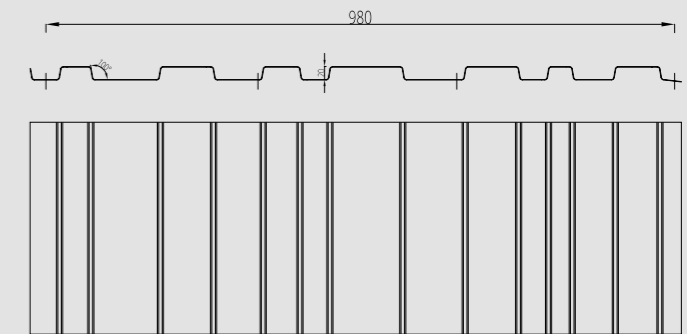

Inspirée de la Skyline newyorkaise, cette nouvelle collection reproduit les silhouettes des trois principaux arrondissements de la ville. Avec seulement 60mm maximum de profondeur, les ombres projetées sont impressionnantes, et les contrastes saisissants.

3 modèles de reliefs et une infinité de possibilités.

MANHATTAN 780

Largeur utile : 780 mm | Hauteur : 60 mm

BROOKLYN 950

Largeur utile : 950 mm | Hauteur : 40 mm

QUEENS 980

Largeur utile : 980 mm - Hauteur : 20 mm

Longueur des tôles : 7800mm maximum