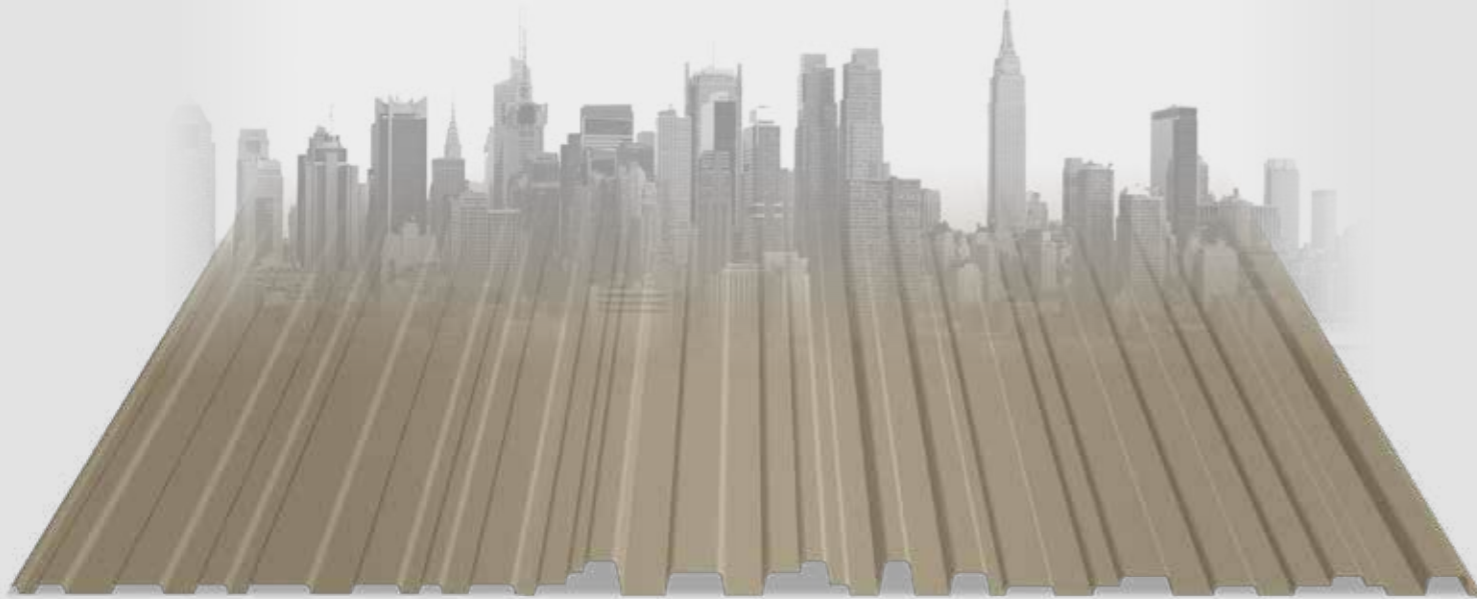

NEW YORK

NOUVEAU

Les façades prennent enfin de la hauteur.

Pionnier des gammes de parements aciers à **nerfures aléatoires**, BACACIER3S lance sa toute nouvelle gamme de bardages NEW-YORK et part à la conquête de la **3ème dimension**.

Inspirée de la Skyline newyorkaise, cette nouvelle collection reproduit les silhouettes des trois principaux arrondissements de la ville. Avec seulement 60mm maximum de profondeur, les ombres projetées sont impressionnantes, et les contrastes saisissants.

3 modèles de reliefs et une infinité de possibilités.

MANHATTAN 780

Largeur utile : 780 mm | Hauteur : 60 mm

BROOKLYN 950

Largeur utile : 950 mm | Hauteur : 40 mm

QUEENS 980

Largeur utile : 980 mm - Hauteur : 20 mm

Longueur des tôles : 7800mm maximum