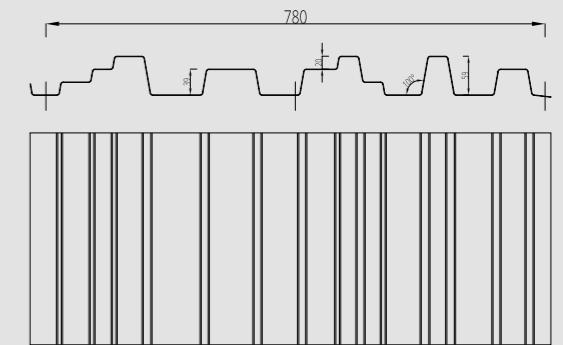

Inspirée de la Skyline newyorkaise, cette nouvelle collection reproduit les silhouettes des trois principaux arrondissements de la ville. Avec seulement 60mm maximum de profondeur, les ombres projetées sont impressionnantes, et les contrastes saisissants.

3 modèles de reliefs et une infinité de possibilités.

MANHATTAN 780

Largeur utile : 780 mm | Hauteur : 60 mm

BROOKLYN 950

Largeur utile : 950 mm | Hauteur : 40 mm

QUEENS 980

Largeur utile : 980 mm - Hauteur : 20 mm

Longueur des tôles : 7800mm maximum